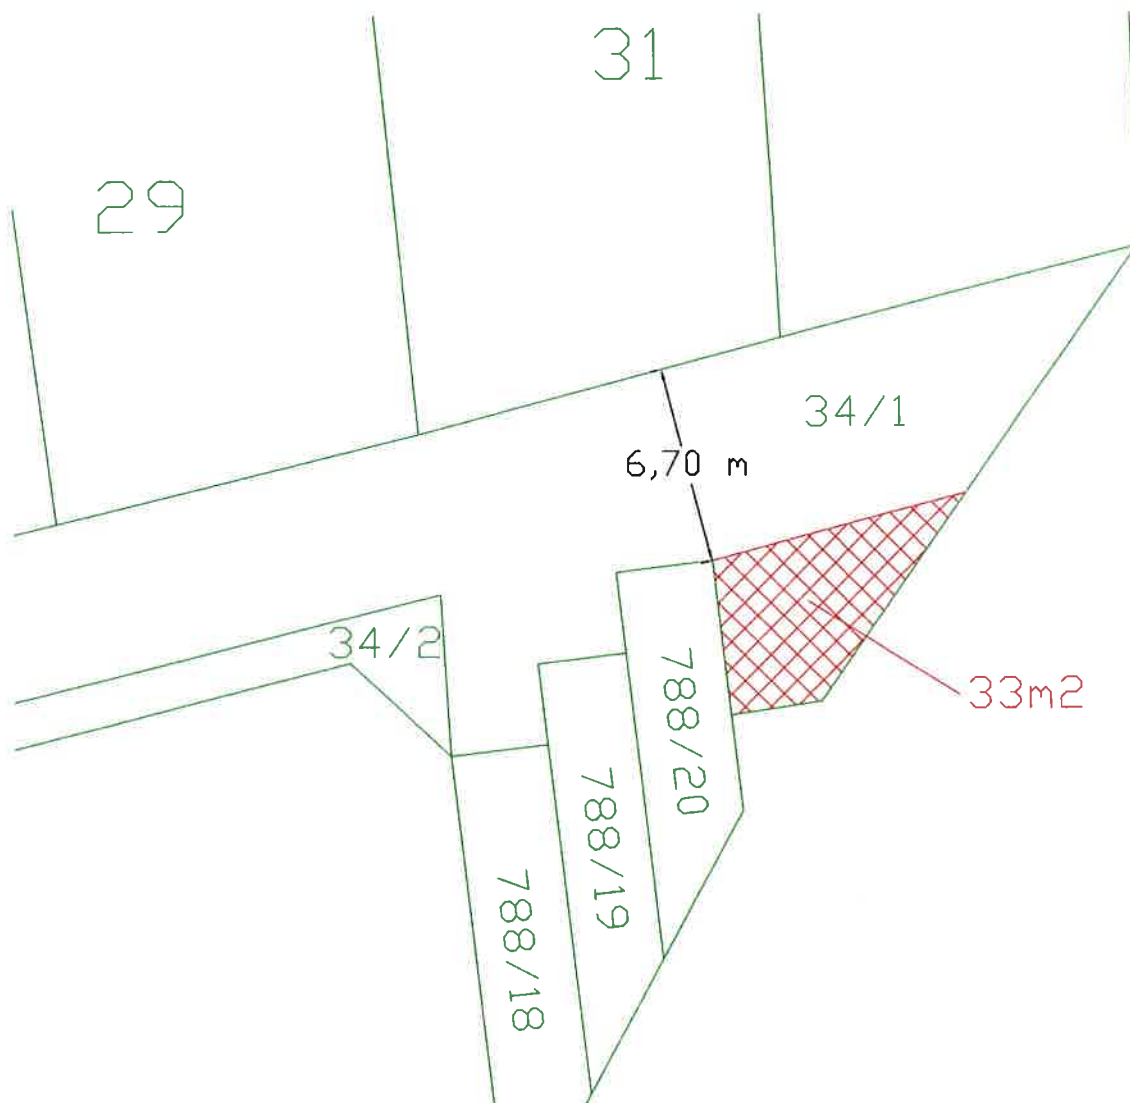

Oznámení záměru pronájmu pozemku

Obec Včelná pronajme část pozemku v části obce Lesní kolonie parc. č. 34/1 v k.ú. Včelná (ostatní plocha, ostatní komunikace) o výměře cca 33 m².

Zveřejněno dne: 13.4.2017