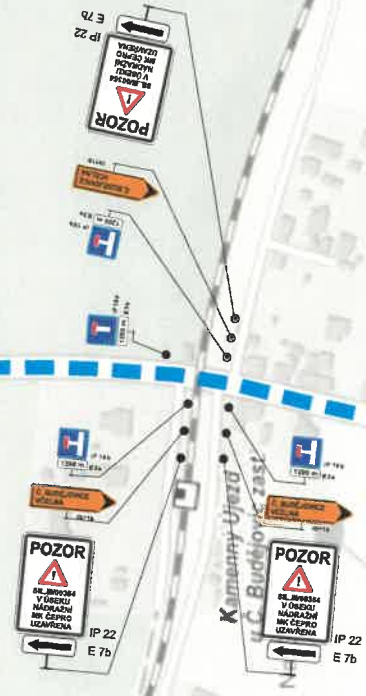

DATUM: 10/2018

5 května

5 května

481

NA DOLECH

Horní

Hranice 483

tel.: 386 466 857
fax: 386 460 793
e-mail: info@lioncb.cz