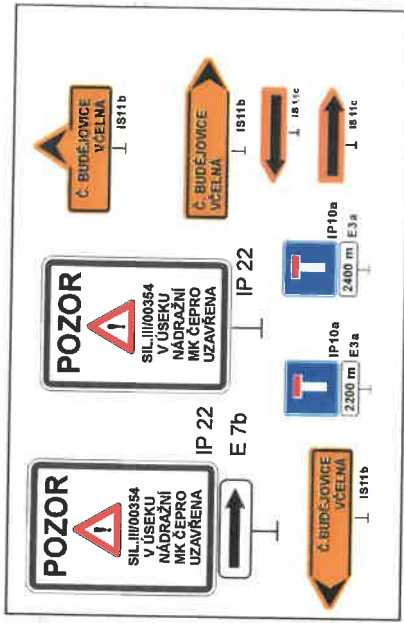

Kamenný Újezd

LION - stavební a obchodní společnost, spol. s r.o.
Lidická 246, 370 07 České Budějovice
OBJEDNATEL: EUROVIA CS, a.s., závod Č. Budějovice
Planá 72, 370 01 Č. Budějovice

DATUM: 10/2018

5 května

5 května