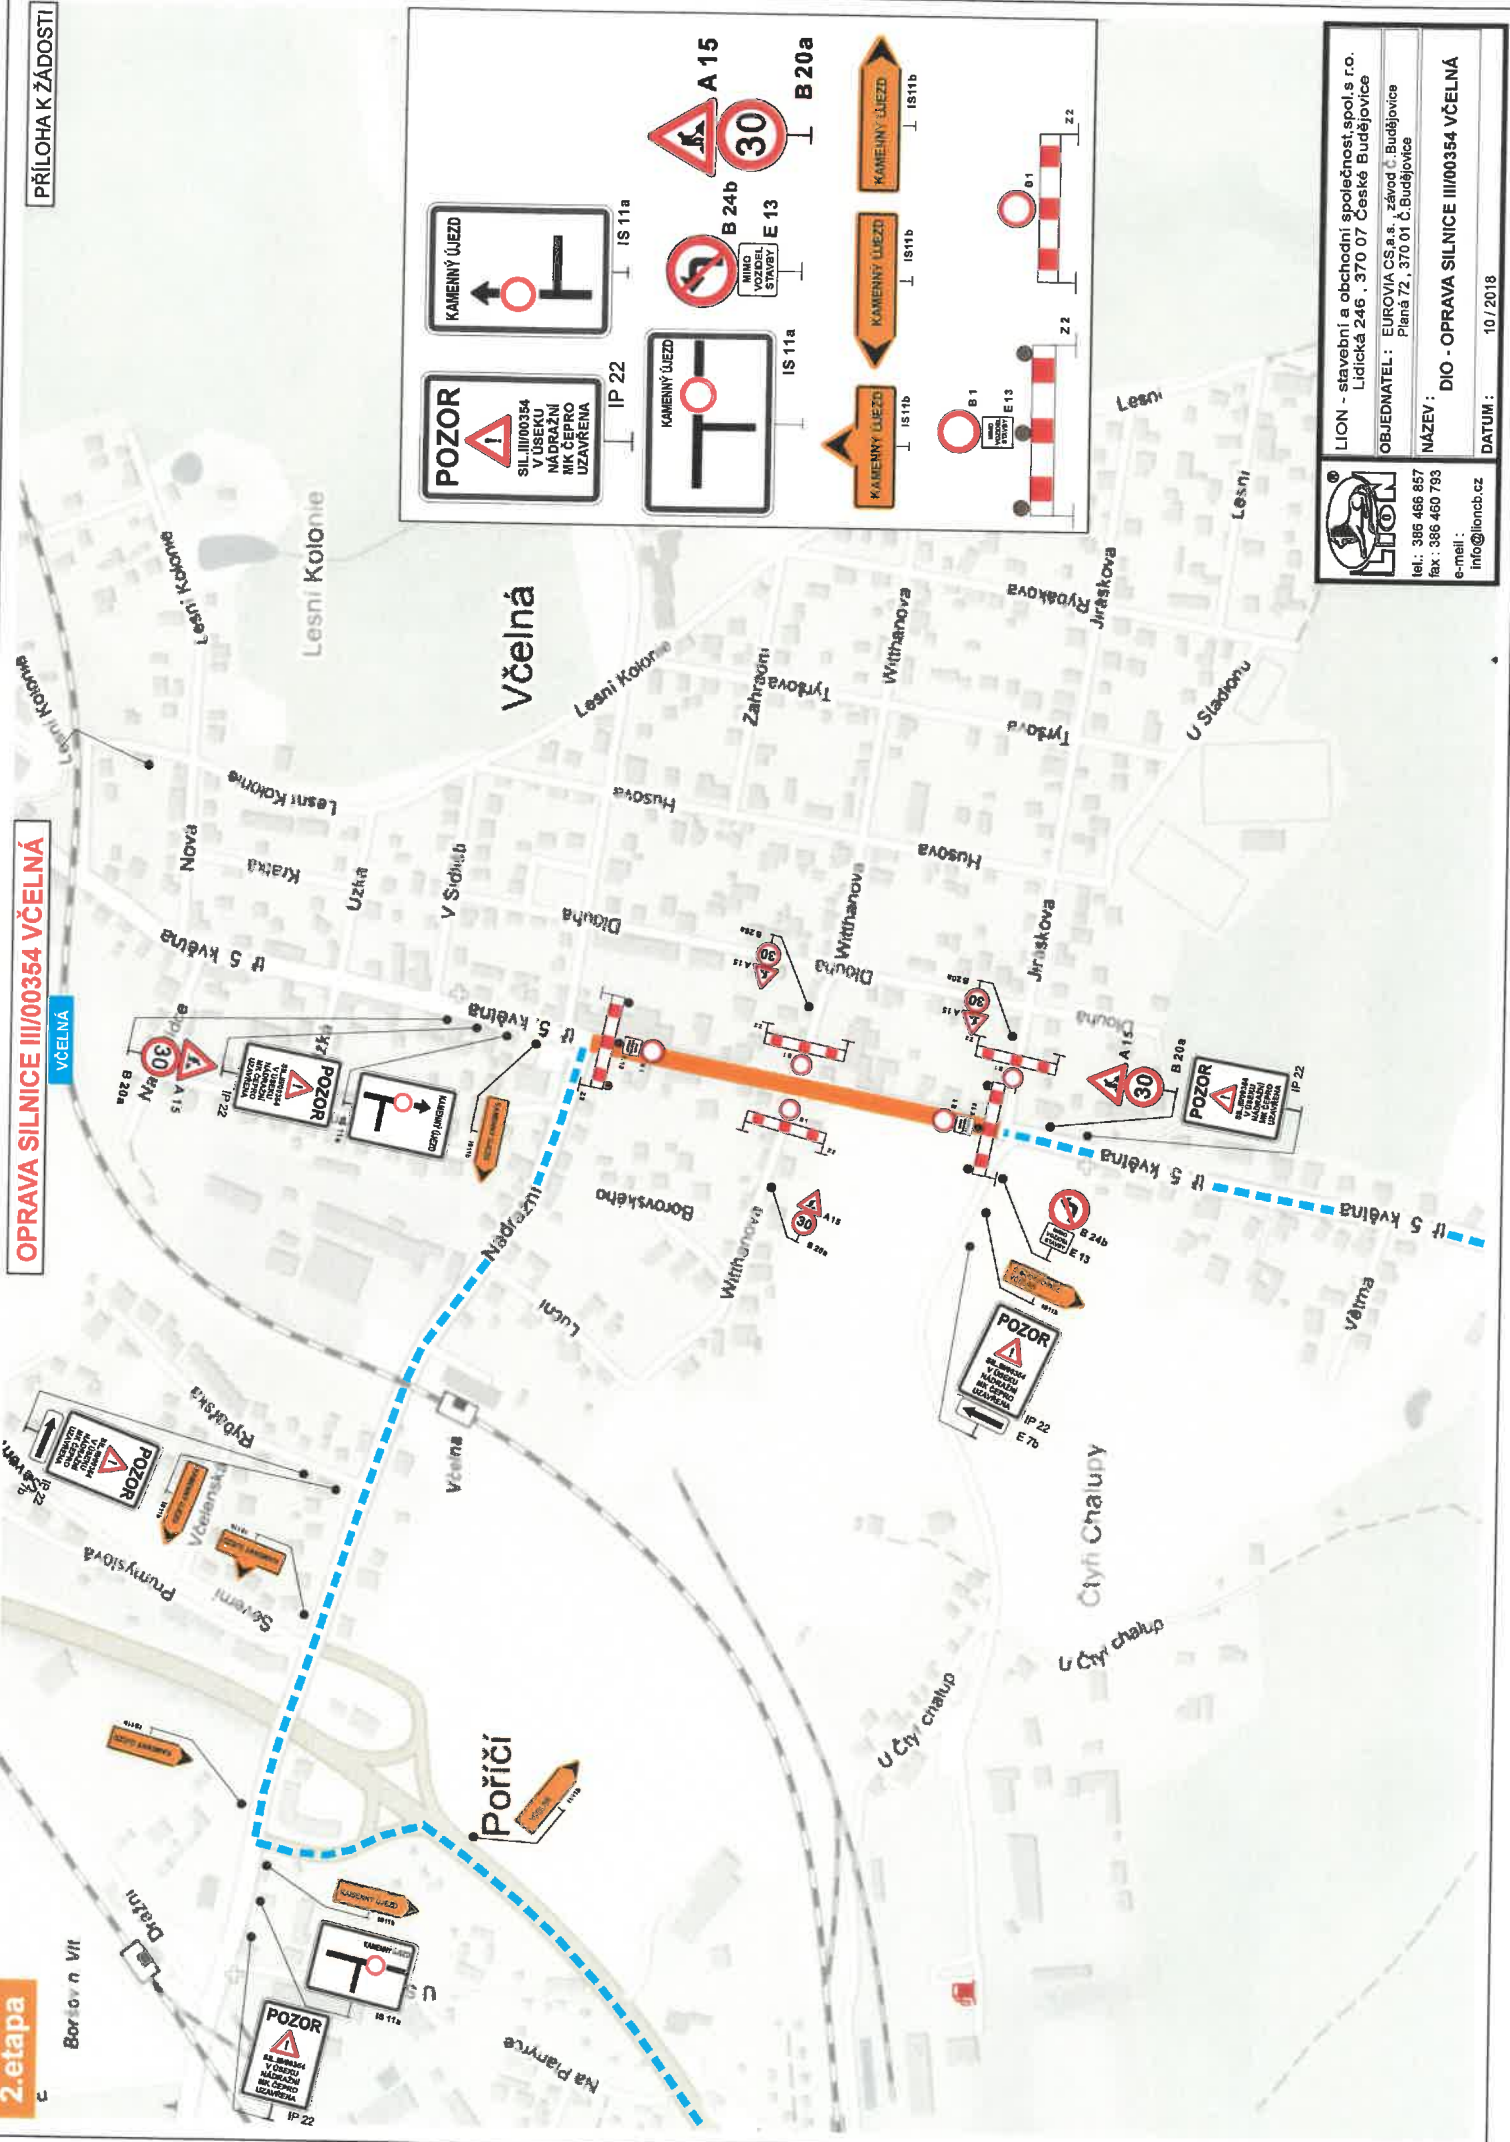

LION - stavební a obchodní společnost spol.s r.o.
Lidická 246 , 370 07 České Budějovice

OBJEDNATEL : EUROVIA CS,a.s., závod Č. Budějovice
Pláná 72 , 370 01 Č. Budějovice

NÁZEV : DIO - OPRAVA SILNICE III/00354 VČELNÁ

tel. : 386 466 657
fax : 386 460 793
e-mail : info@lioncb.cz

DATUM : 10 / 2018