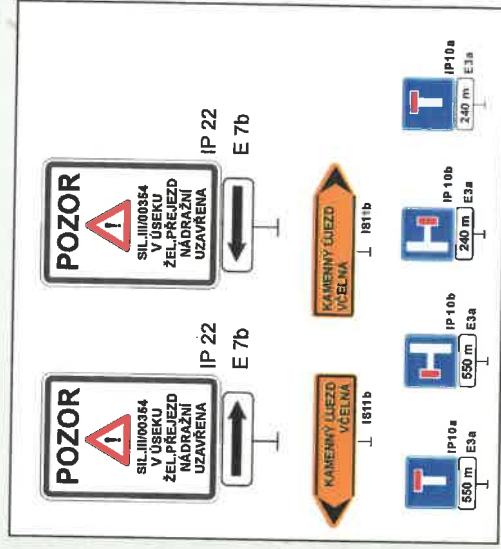

DATUM: 10/2018

5 května

5 května

481

NA DOLECH

Horní

Hranice 483

tel.: 386 466 857
fax: 386 460 793
e-mail: info@lioncb.cz