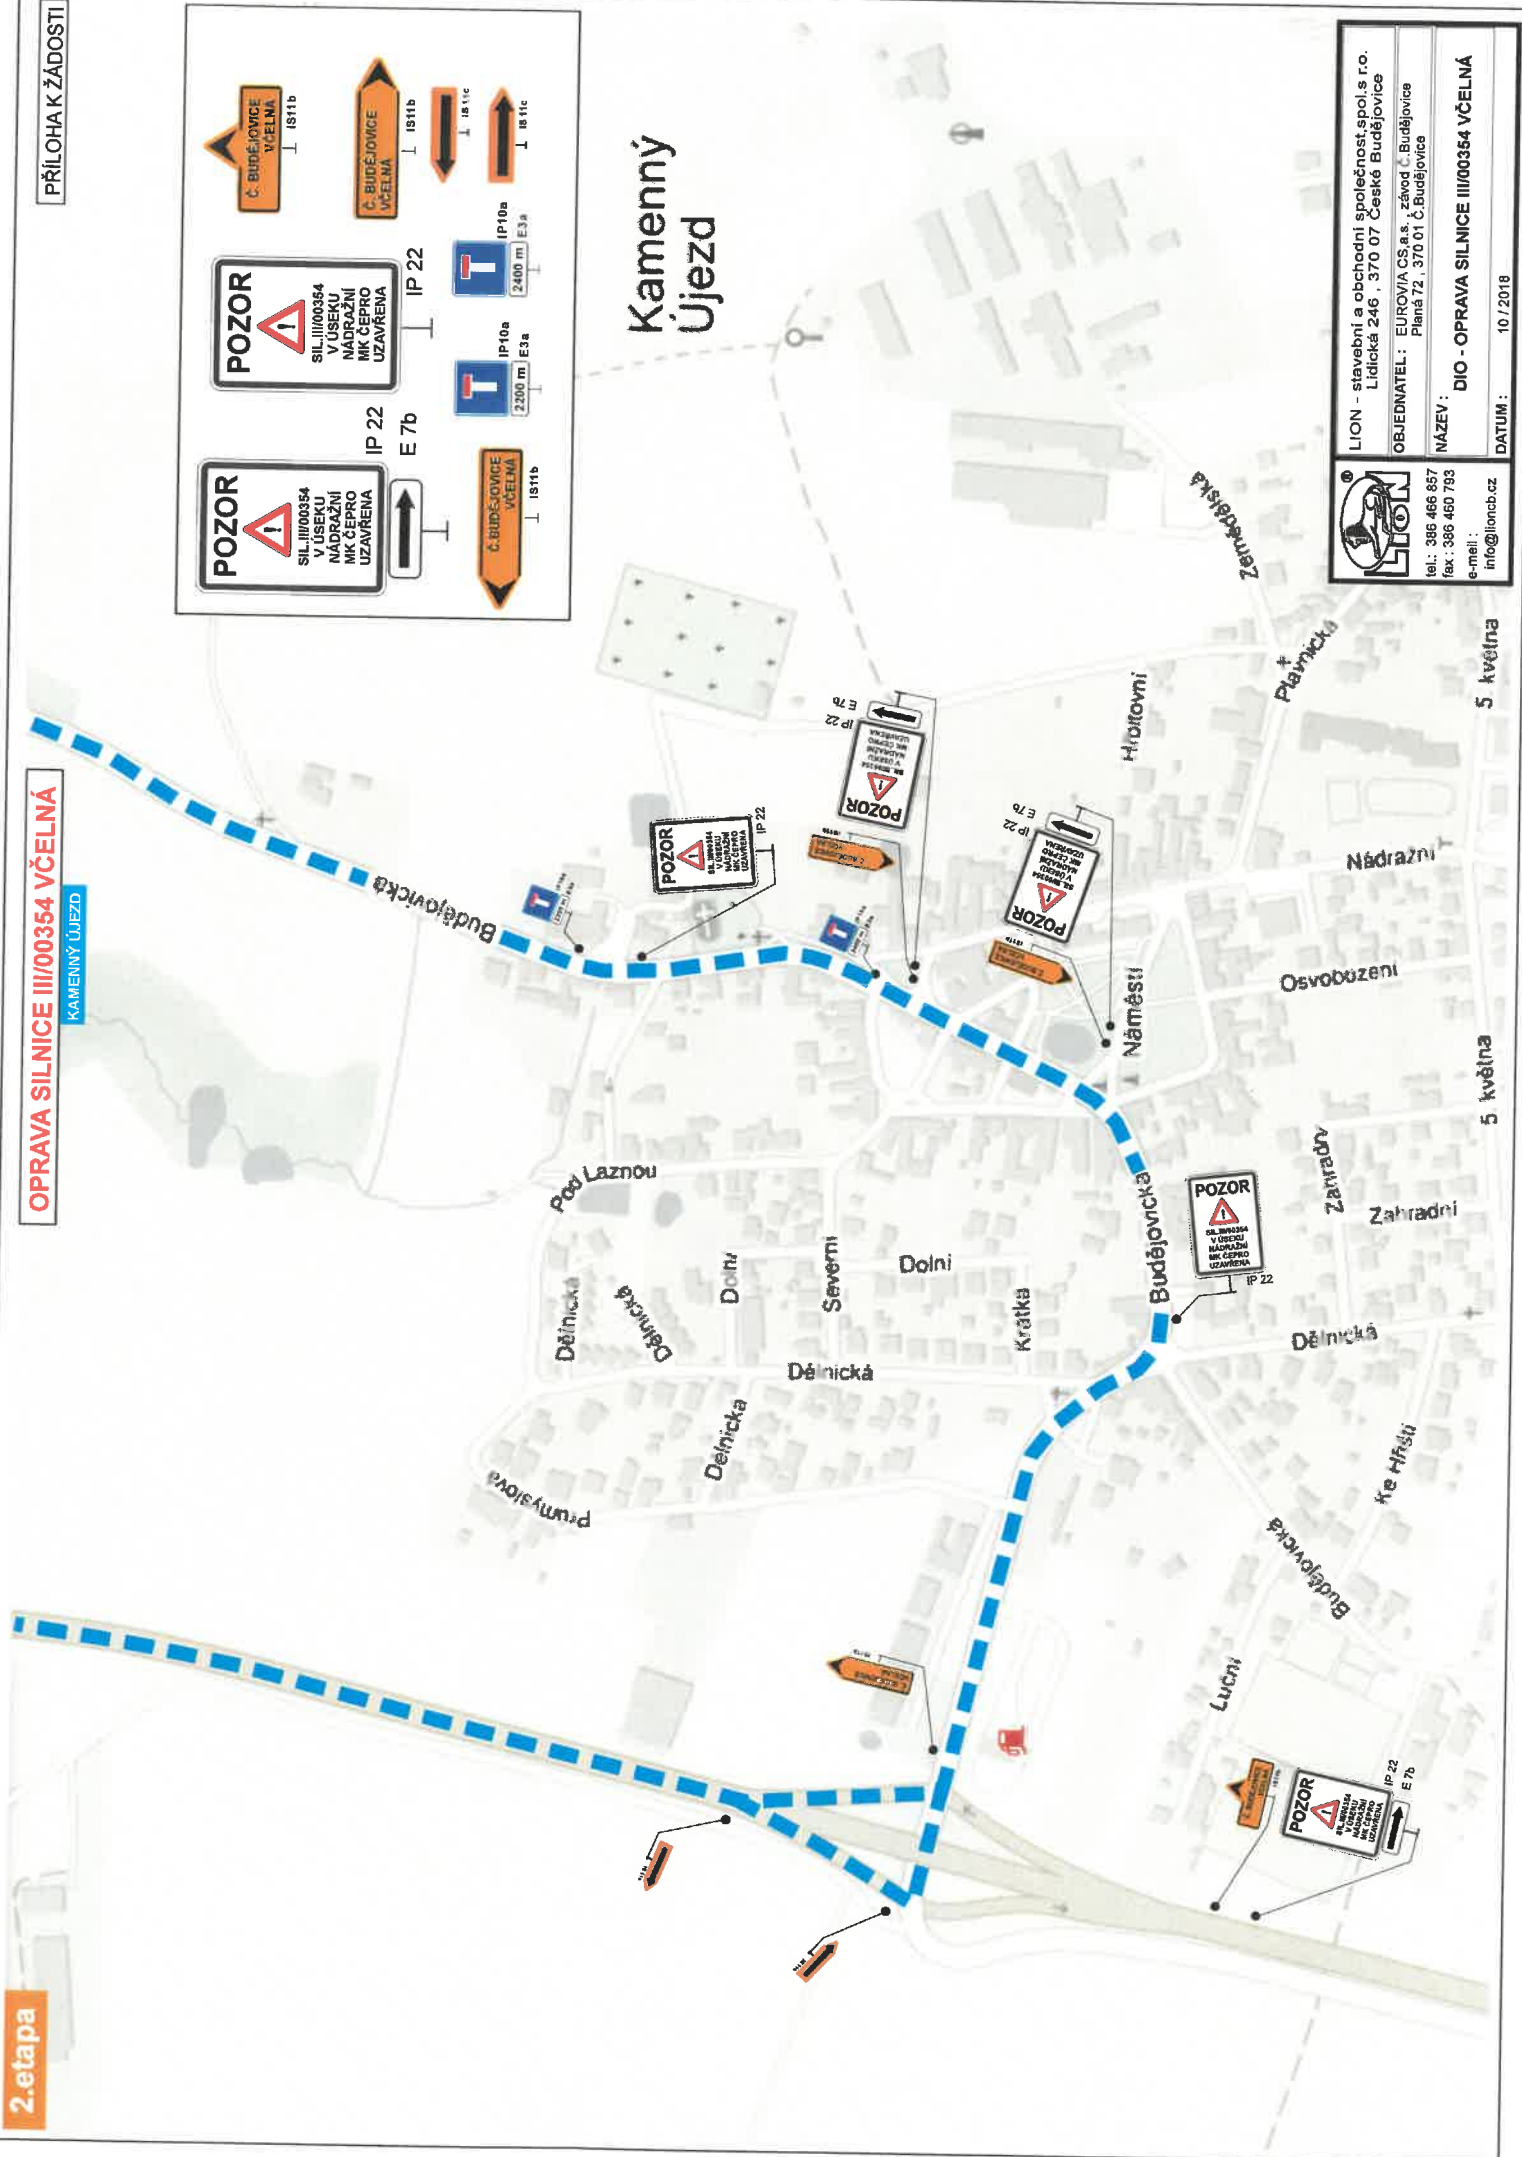

Kamenný Újezd

LION - stavební a obchodní společnost, spol. s r.o.
Lidická 246, 370 07 České Budějovice
OBJEDNATEL: EUROVIA CS, a.s., závod Č. Budějovice
Planá 72, 370 01 Č. Budějovice

DATUM: 10/2018

5 května

5 května